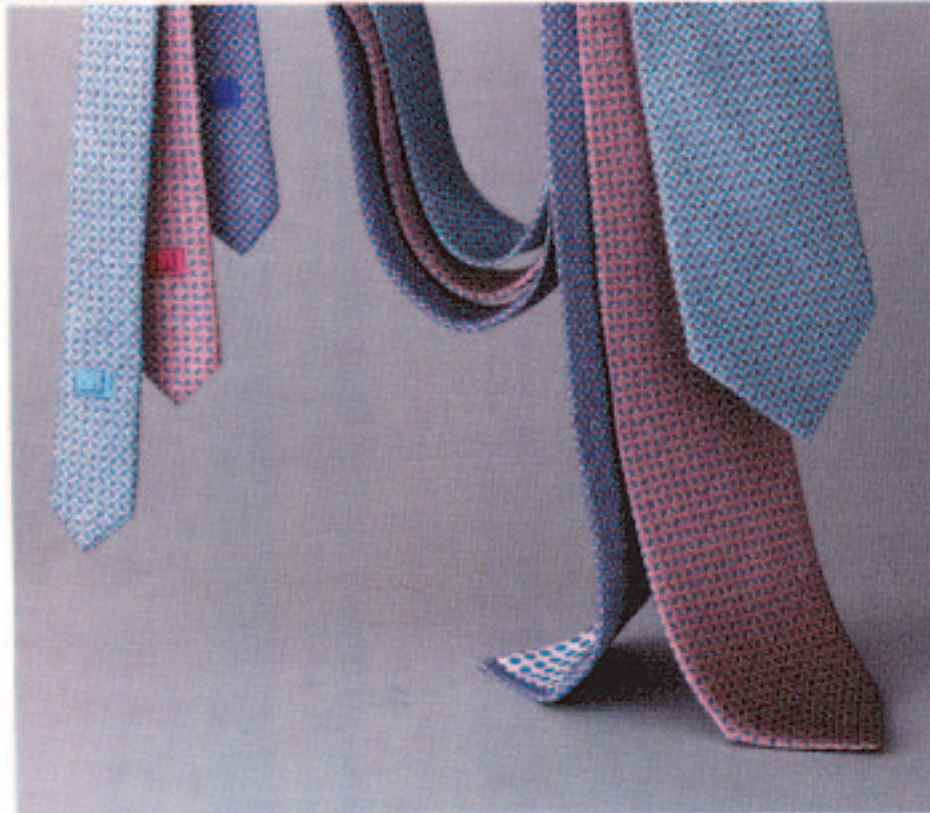

闲情逸致

褐色皮革手提包衬托男士的闲情，手工缝制的皮鞋，一身的浅色装束，映衬女伴的粉色妩媚，喷上深邃浪漫的香水，何其悠哉？午后小桌上的茶盘、茶杯，人的娇花闲情，不复言语。

Dunhill